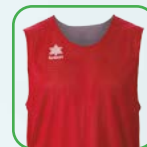

TEJIDO: Rejilla. FABRIC: Mesh.

**Pes**

**0027**  
 Amarillo - Royal  
 Yellow - Royal Blue

**0050**  
 Verde - Blanco  
 Green - White

**1502**  
 Royal - Blanco  
 Royal Blue - White

**0040**  
 Negro - Blanco  
 Black - White

**0024**  
 Rojo - Negro  
 Red - Black

**0002**  
 Blanco - Rojo  
 White - Red

REVERSIBLE

REVERSIBLE

camiseta/jersey

bermuda/short