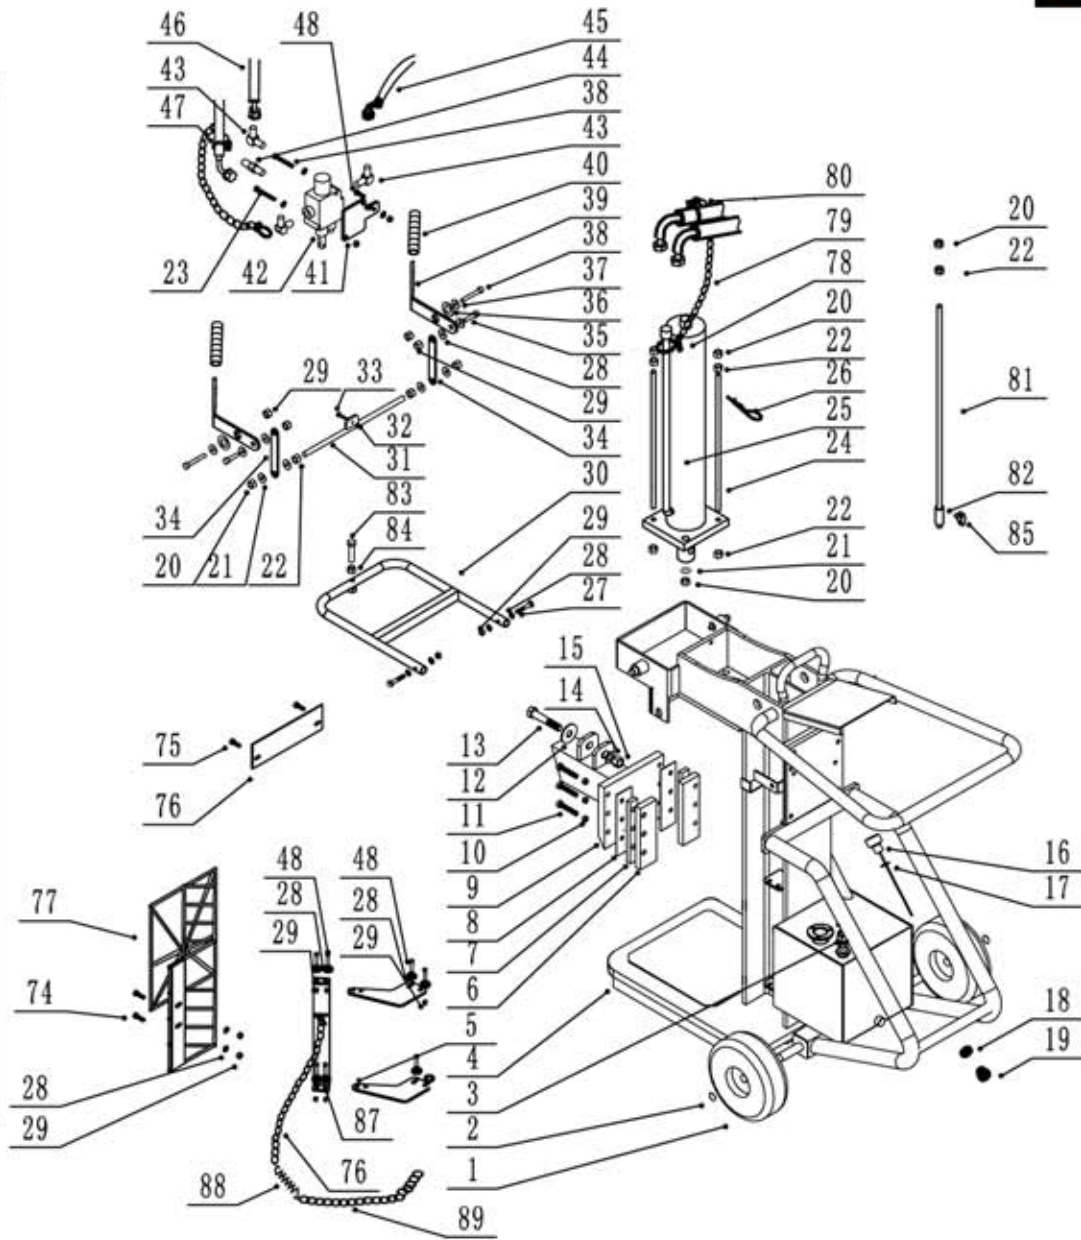

FENDEUSE DUO 12T 550M

ARMENKO
 Lieu dit devaux
 Za Les Ecox
 38510 Creys Mepieu
 04 74 83 00 46
www.armenko.fr