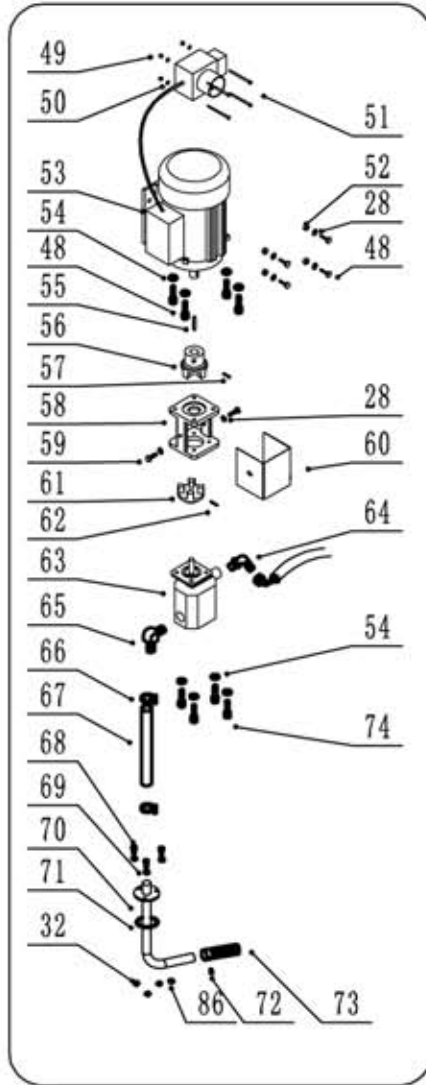

FENDEUSE DUO 12T 550M

ARMENKO
 Lieu dit devaux
 Za Les Ecox
 38510 Creys Mepieu
 04 74 83 00 46
www.armenko.fr