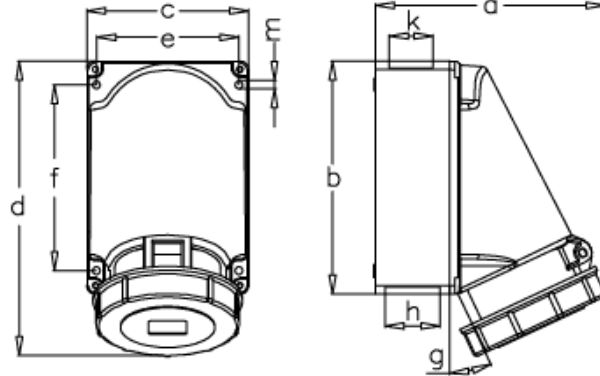

■ 3134-307-1699 - CEE - 5x63A / IP67 - KİLİTLİ KAP. EĞİK GÖV. DUVAR PRİZİ (GT - PİLOT KONTAKLI)
CEE - 5x63A / SURFACE MOUNT SOCKET OUTLET (GT - WITH PILOT CONTACT)
(IP67)

GT
connectors

Ambalaj Mik.
Pack Unit

2

Ağırlık
Weight

750

Ölçüler / Dimensions			
a	168	f	136
b	170	g	25°
c	118	k	M40
d	215	h	M32/32
e	104	m	6
Kablo Çapı / Cond. Dia. (mm ²) (min.)		6.0	
Kablo Çapı / Cond. Dia. (mm ²) (max.)		16.0	