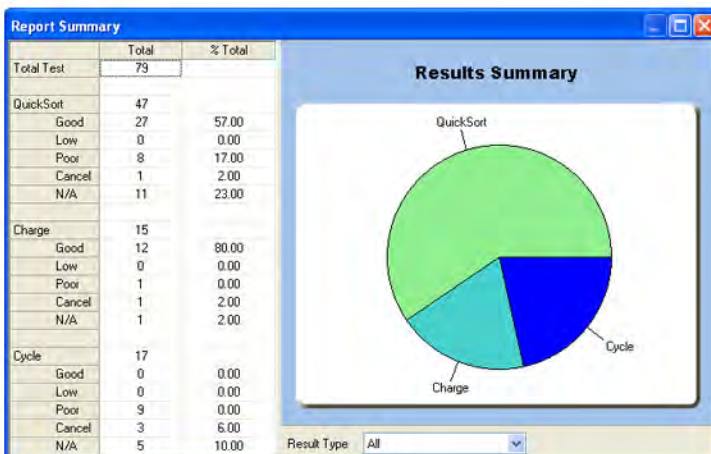

Logiciel PC-BatteryStore^{MC} en option

Le logiciel PC-BatteryStore^{MC} offre un service supplémentaire à vos clients. Grâce à votre ordinateur, vous pourrez compiler les renseignements sur vos clients, dresser un état des anomalies et imprimer des rapports techniques où figurera le nom de votre magasin.

Vous pourrez enregistrer et exporter les résultats des tests dans une base de données et évaluer les problèmes uniques de certaines piles entre plusieurs établissements.

Prix courants:

	Appareil de base	Appareil et logiciel	Offre tout-en-un
Testeur C5100	•	•	•
Adaptateur RigidArm^{MC}	•	•	•
Imprimante (reçus)			•
Logiciel BatteryStore^{MC}		•	•

Amérique du Nord

Cadex Electronics Inc.
22000 Fraserwood Way
Richmond, C.-B. Canada V6W1J6
Tél: +1 604 231 7777
+1 800 565 5228
Fax: +1 604 231 7755

Europe

Cadex Electronics Inc.
Grünberger Strasse 27,
90475 Nürnberg, Allemagne
Tél: +49 (0) 911 2403 32-0
Fax: +49 (0) 911 2403 32-29