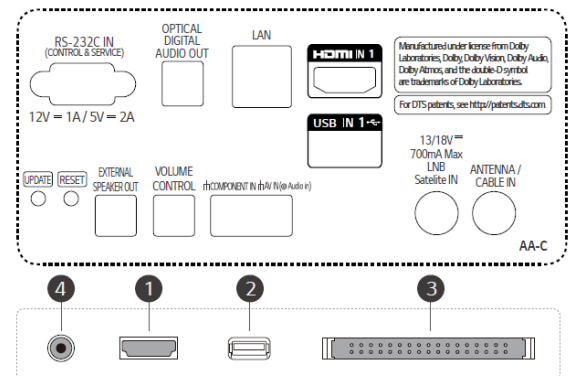

Dimension

28"

To be updated

* le pied n'est pas fourni avec l'écran

Connectivité

28"

To be updated

24"

* Dimensions & Jack Panels (Read/Side) may differ from the above image, so please contact LG sales team to verify before ordering.

- ① HDMI IN
- ② USB IN
- ③ PCMCIA CARD SLOT
- ④ H/P OUT